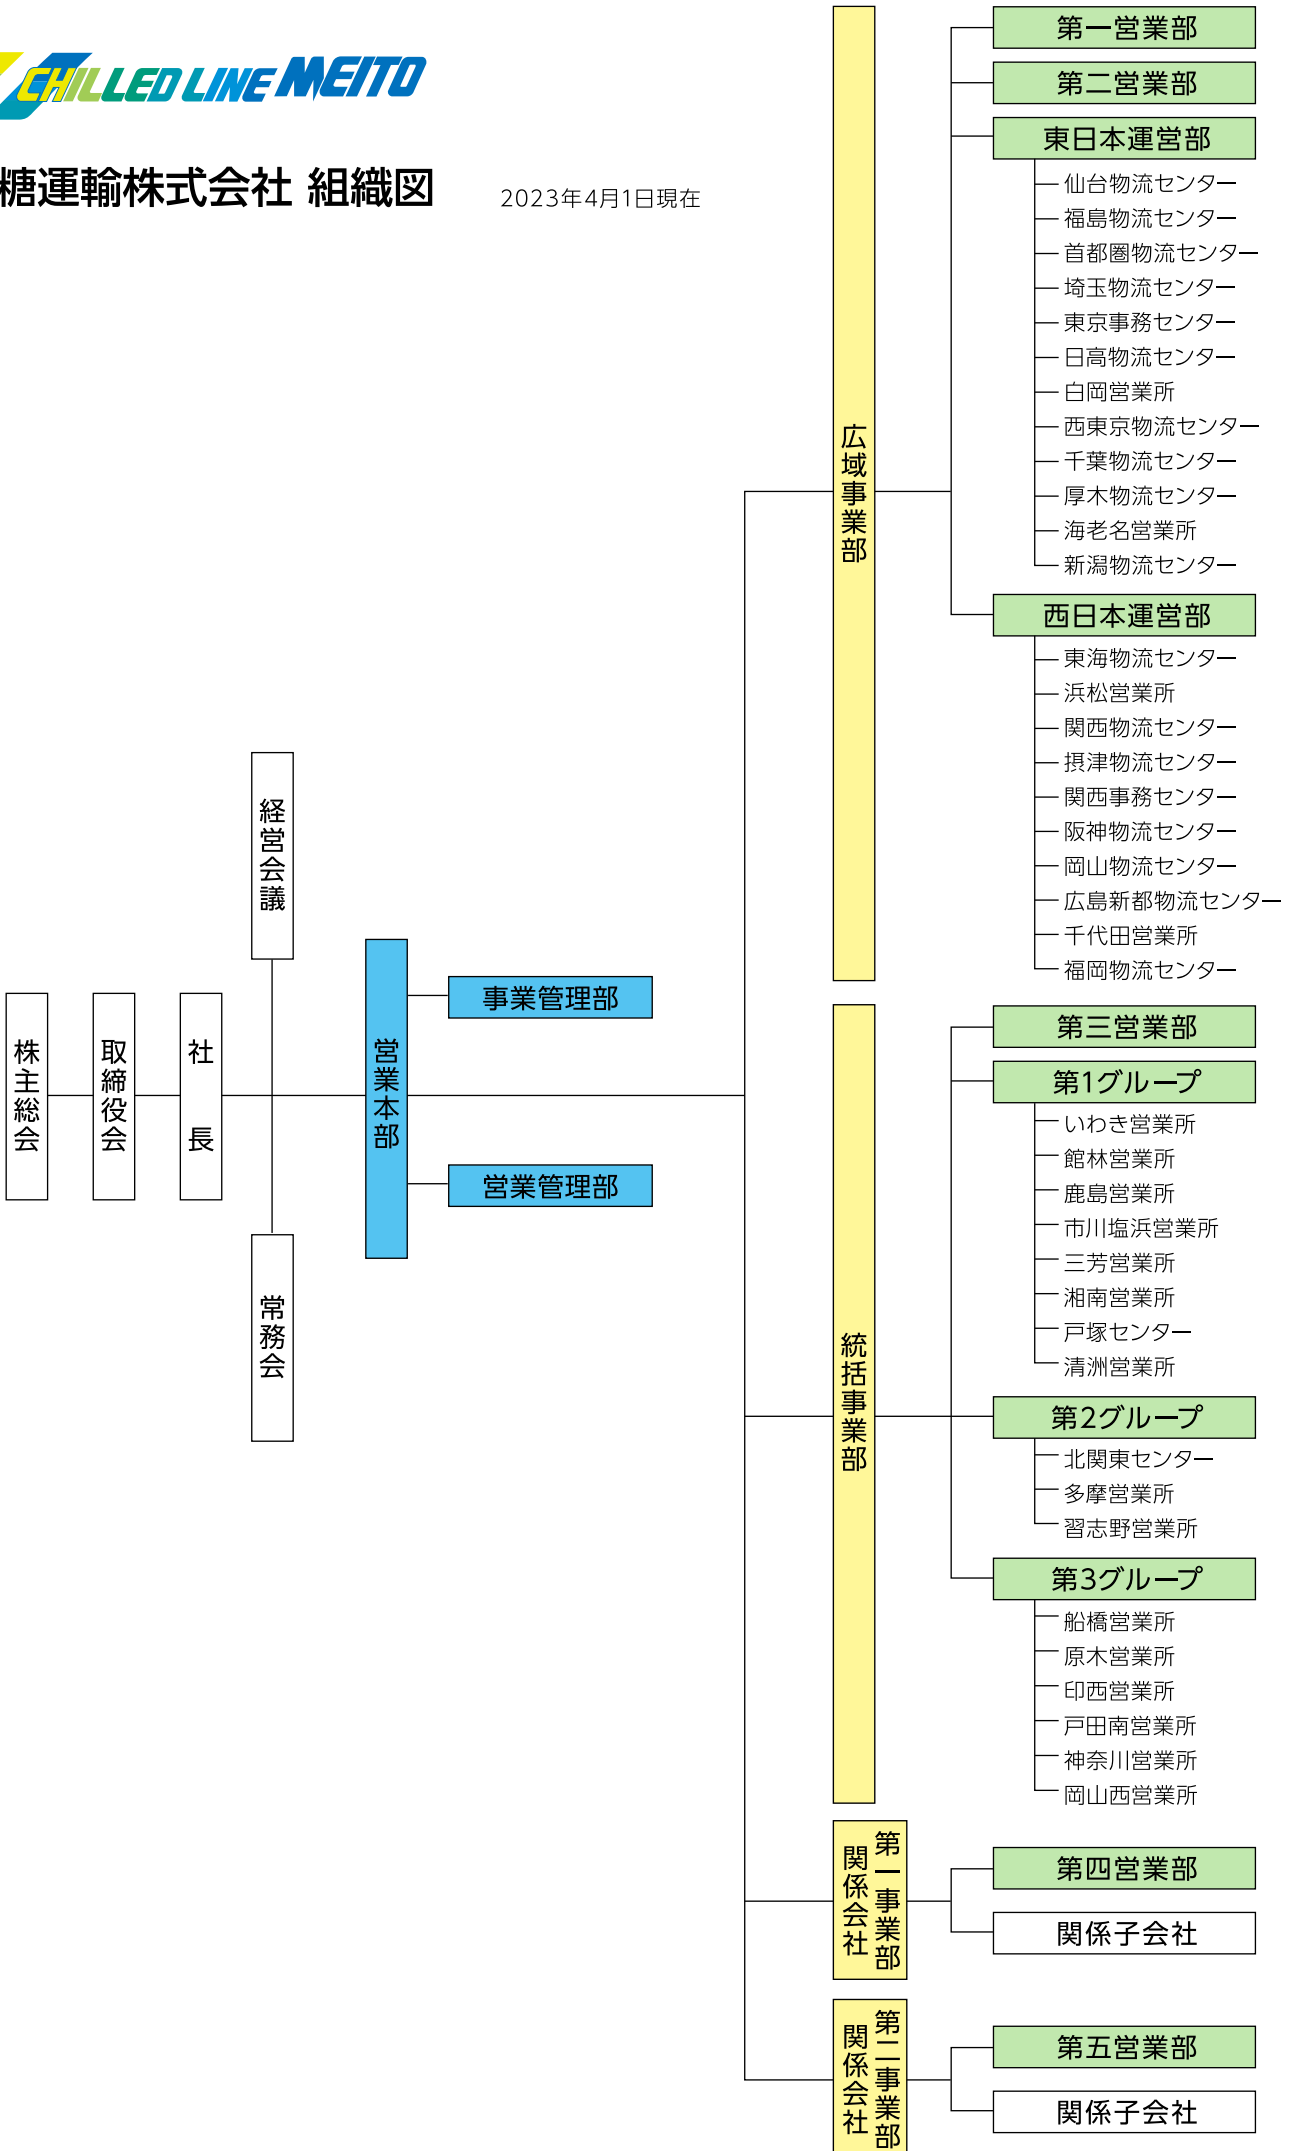

名糖運輸株式会社 組織図

2023年4月1日現在

株式会社C&Fロジホールディングス 組織図

2022年4月1日現在