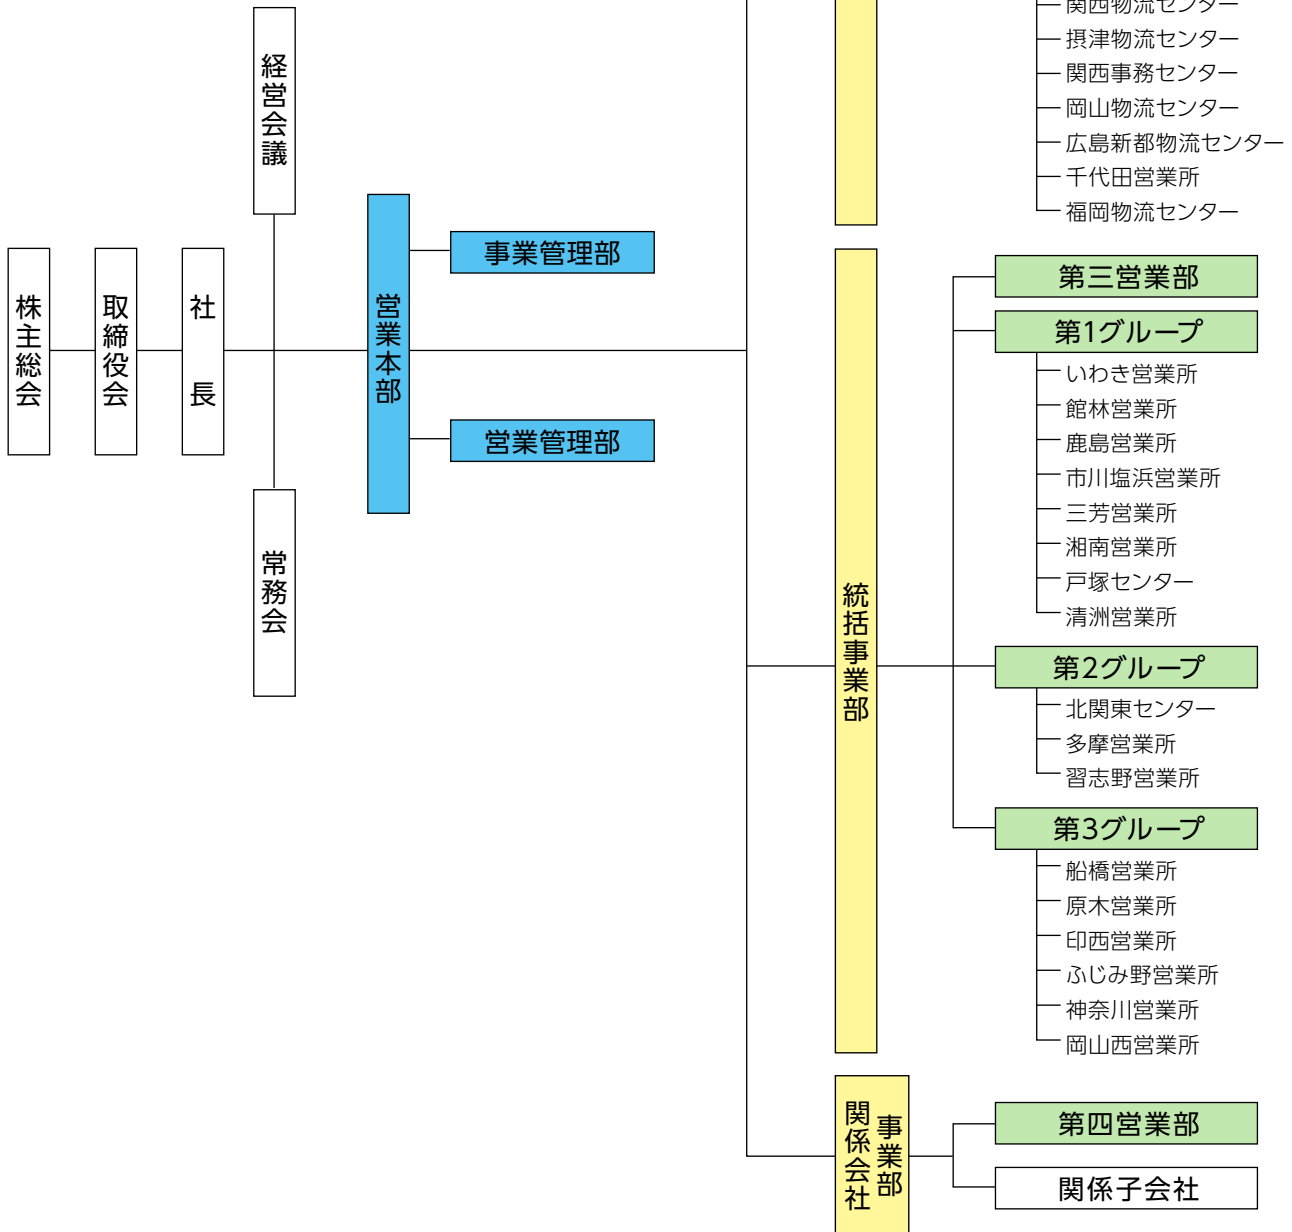

# 名糖運輸株式会社 組織図

2024年7月1日現在

株式会社C&Fロジホールディングス 組織図

2023年6月28日現在